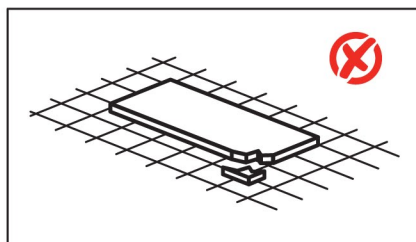

**UPUTSTVO
ZA UPOTREBU
I KORIŠĆENJE
PROIZVODA**

FORMA IDEALE

SAČUVATI OVO UPUTSTVO!

Zabranjeno je korišćenje oštrog predmeta za otvaranje paketa.

Kako ne bi došlo do oštećenja montažu vršiti na mekanjoj površini.

Kako ne bi došlo do oštećenja neophodno je da prenošenje i pomeranje proizvoda vrše najmanje dve osobe.

Sofe sa funkcijom kreveta: drži ručicu za izvlačenje levo i desno i polako izvlači kako bi izbegao krivljenje elemenata.

Proizvod mora biti postavljen na ravnoj površini.

Obezbediti protok vazduha oko proizvoda.

Proizvod ne sme biti izložen toploti i suncu.

Mogućnost tegljenja materijala i do 4 cm.

Mogućnost tegljenja i gužvanja štofa i eko kože.