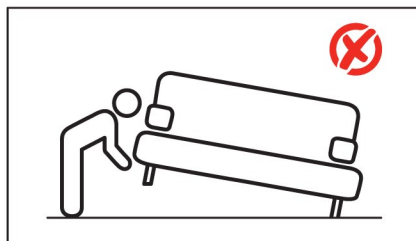

**UPUTSTVO
ZA UPOTREBU
I KORIŠĆENJE
PROIZVODA**

FORMA IDEALE

SAČUVATI OVO UPUTSTVO!

Zabranjeno je korišćenje oštrog predmeta za otvaranje paketa.

Kako ne bi došlo do oštećenja montažu vršiti na mekanjoj površini.

Kako ne bi došlo do oštećenja neophodno je da prenošenje i pomeranje proizvoda vrše najmanje dve osobe.

Sofe sa funkcijom kreveta: drži ručicu za izvlačenje levo i desno i polako izvlači kako bi izbegao krivljenje elemenata.

Proizvod mora biti postavljen na ravnoj površini.

Obezbediti protok vazduha oko proizvoda.

Proizvod ne sme biti izložen toploti i suncu.

Mogućnost tegljenja materijala i do 4 cm.

Mogućnost tegljenja i gužvanja štofa i eko kože.