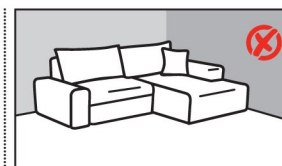

**UPUTSTVO
ZA UPOTREBU
I KORIŠĆENJE
PROIZVODA**

FORMA IDEALE

SAČUVATI OVO UPUTSTVO!

Zabranjeno je korišćenje oštrog predmeta za otvaranje paketa.

Kako ne bi došlo do oštećenja montažu vršiti na mekanjoj površini.

Kako ne bi došlo do oštećenja neophodno je da prenošenje i pomeranje proizvoda vrše najmanje dve osobe.

Sofe sa funkcijom kreveta: drži ručicu za izvlačenje levo i desno i polako izvlači kako bi izbegao krivljenje elemenata.

Proizvod mora biti postavljen na ravnoj površini.

Obezbediti protok vazduha oko proizvoda.

Proizvod ne sme biti izložen toploti i suncu.

Mogućnost tegljenja materijala i do 4 cm.

Mogućnost tegljenja i gužvanja štofa i eko kože.