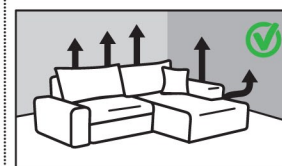

**UPUTSTVO
ZA UPOTREBU
I KORIŠĆENJE
PROIZVODA**

FORMA IDEALE

SAČUVATI OVO UPUTSTVO!

Zabranjeno je korišćenje oštrog predmeta za otvaranje paketa.

Kako ne bi došlo do oštećenja montažu vršiti na mekanjoj površini.

Kako ne bi došlo do oštećenja neophodno je da prenošenje i pomeranje proizvoda vrše najmanje dve osobe.

Sofe sa funkcijom kreveta: drži ručicu za izvlačenje levo i desno i polako izvlači kako bi izbegao krivljenje elemenata.

Proizvod mora biti postavljen na ravnoj površini.

Obezbediti protok vazduha oko proizvoda.

Proizvod ne sme biti izložen toploti i suncu.

Mogućnost tegljenja materijala i do 4 cm.

Mogućnost tegljenja i gužvanja štofa i eko kože.