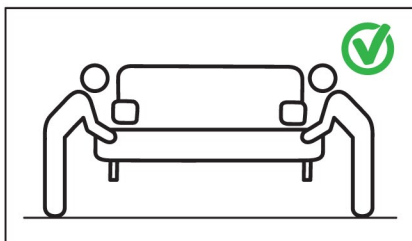

**UPUTSTVO
ZA UPOTREBU
I KORIŠĆENJE
PROIZVODA**

FORMA IDEALE

SAČUVATI OVO UPUTSTVO!

Zabranjeno je korišćenje oštrog predmeta za otvaranje paketa.

Kako ne bi došlo do oštećenja montažu vršiti na mekanjoj površini.

Kako ne bi došlo do oštećenja neophodno je da prenošenje i pomeranje proizvoda vrše najmanje dve osobe.

Sofe sa funkcijom kreveta: drži ručicu za izvlačenje levo i desno i polako izvlači kako bi izbegao krivljenje elemenata.

Proizvod mora biti postavljen na ravnoj površini.

Obezbediti protok vazduha oko proizvoda.

Proizvod ne sme biti izložen toploti i suncu.

Mogućnost tegljenja materijala i do 4 cm.

Mogućnost tegljenja i gužvanja štofa i eko kože.