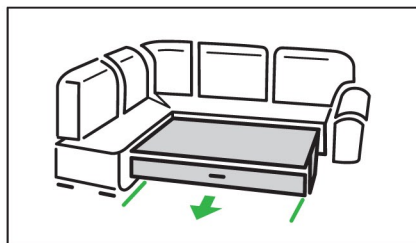

**UPUTSTVO
ZA UPOTREBU
I KORIŠĆENJE
PROIZVODA**

FORMA IDEALE

SAČUVATI OVO UPUTSTVO!

Zabranjeno je korišćenje oštrog predmeta za otvaranje paketa.

Kako ne bi došlo do oštećenja montažu vršiti na mekanjoj površini.

Kako ne bi došlo do oštećenja neophodno je da prenošenje i pomeranje proizvoda vrše najmanje dve osobe.

Sofe sa funkcijom kreveta: drži ručicu za izvlačenje levo i desno i polako izvlači kako bi izbegao krivljenje elemenata.

Proizvod mora biti postavljen na ravnoj površini.

Obezbediti protok vazduha oko proizvoda.

Proizvod ne sme biti izložen toploti i suncu.

Mogućnost tegljenja materijala i do 4 cm.

Mogućnost tegljenja i gužvanja štofa i eko kože.