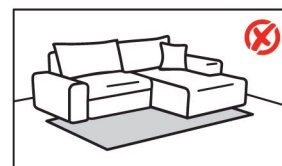

**UPUTSTVO
ZA UPOTREBU
I KORIŠĆENJE
PROIZVODA**

FORMA IDEALE

SAČUVATI OVO UPUTSTVO!

Zabranjeno je korišćenje oštrog predmeta za otvaranje paketa.

Kako ne bi došlo do oštećenja montažu vršiti na mekanjoj površini.

Kako ne bi došlo do oštećenja neophodno je da prenošenje i pomeranje proizvoda vrše najmanje dve osobe.

Sofe sa funkcijom kreveta: drži ručicu za izvlačenje levo i desno i polako izvlači kako bi izbegao krivljenje elemenata.

Proizvod mora biti postavljen na ravnoj površini.

Obezbediti protok vazduha oko proizvoda.

Proizvod ne sme biti izložen toploti i suncu.

Mogućnost tegljenja materijala i do 4 cm.

Mogućnost tegljenja i gužvanja štofa i eko kože.