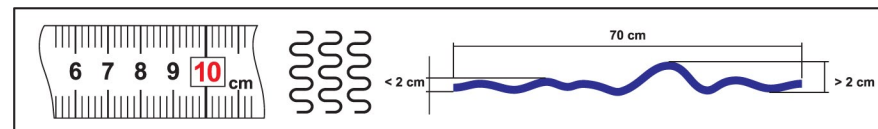

Mogućnost tegljenja materijala i do 4 cm.