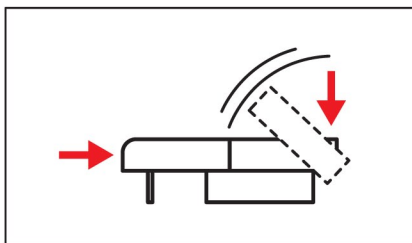

**UPUTSTVO
ZA UPOTREBU
I KORIŠĆENJE
PROIZVODA**

FORMA IDEALE

SAČUVATI OVO UPUTSTVO!

Zabranjeno je korišćenje oštrog predmeta za otvaranje paketa.

Kako ne bi došlo do oštećenja montažu vršiti na mekanjoj površini.

Kako ne bi došlo do oštećenja neophodno je da prenošenje i pomeranje proizvoda vrše najmanje dve osobe.

Sofe sa funkcijom kreveta: drži ručicu za izvlačenje levo i desno i polako izvlači kako bi izbegao krivljenje elemenata.

Proizvod mora biti postavljen na ravnoj površini.

Obezbediti protok vazduha oko proizvoda.

Proizvod ne sme biti izložen toploti i suncu.

Mogućnost tegljenja materijala i do 4 cm.

Mogućnost tegljenja i gužvanja štofa i eko kože.