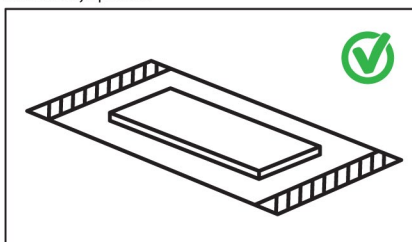

**UPUTSTVO
ZA UPOTREBU
I KORIŠĆENJE
PROIZVODA**

FORMA IDEALE

SAČUVATI OVO UPUTSTVO!

Zabranjeno je korišćenje oštrog predmeta za otvaranje paketa.

Kako ne bi došlo do oštećenja montažu vršiti na mekanjoj površini.

Kako ne bi došlo do oštećenja neophodno je da prenošenje i pomeranje proizvoda vrše najmanje dve osobe.

Sofe sa funkcijom kreveta: drži ručicu za izvlačenje levo i desno i polako izvlači kako bi izbegao krivljenje elemenata.

Proizvod mora biti postavljen na ravnoj površini.

Obezbediti protok vazduha oko proizvoda.

Proizvod ne sme biti izložen toploti i suncu.

Mogućnost tegljenja materijala i do 4 cm.

Mogućnost tegljenja i gužvanja štofa i eko kože.