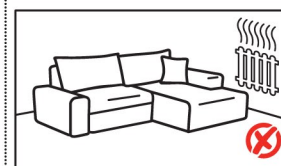

Kako ne bi došlo do oštećenja neophodno je da prenošenje i pomeranje proizvoda vrše najmanje dve osobe.

Sofe sa funkcijom kreveta: drži ručicu za izvlačenje levo i desno i polako izvlači kako bi izbegao krivljenje elemenata.

Proizvod mora biti postavljen na ravnoj površini.

Obezbediti protok vazduha oko proizvoda.

Proizvod ne sme biti izložen toploti i suncu.

Mogućnost tegljenja materijala i do 4 cm.

Mogućnost tegljenja i gužvanja štofa i eko kože.