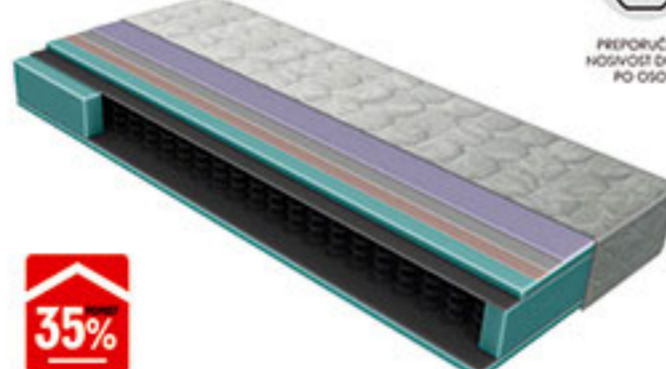

35%

Dušek PRESTIGE

• visina ~ 24 cm • popust važi za sve
dostupne dimenzije

90x200x24 cm **20.990,-**
22.095,-
36.218,-

160x200x24 cm **37.990,-**
39.989,-
66.203,-