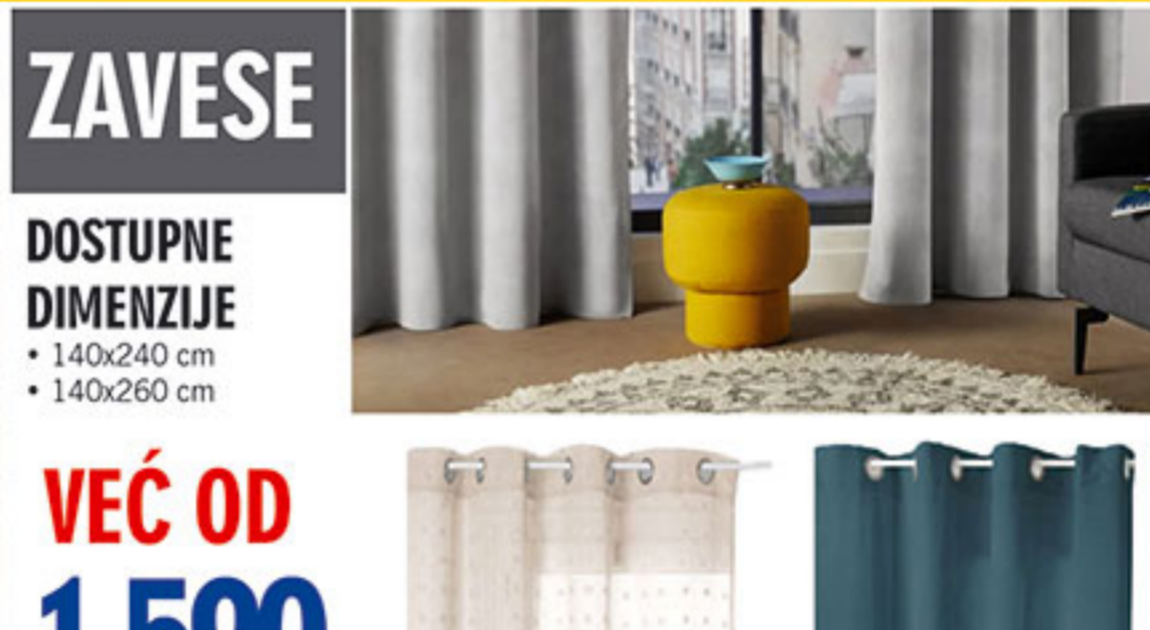

ZAVESE

DOSTUPNE DIMENZIJE
• 140x240 cm
• 140x260 cm

VEĆ OD 1.590,-

LUNDR
• luster • zlatna, srebrna
• 60x90cm
11.390,-
11.989,-
~~13.490,-~~

LUNDR
• luster • antracit
• 60x90cm
12.590,-
13.253,-
~~14.990,-~~