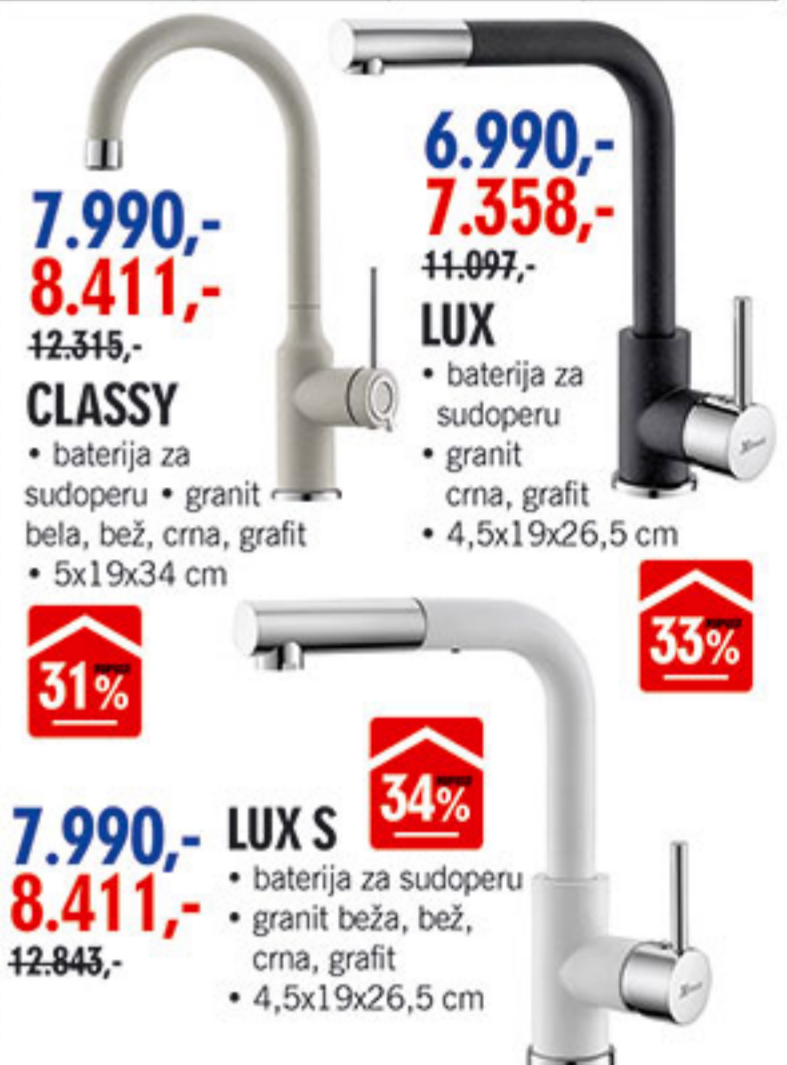

7.990,-
8.411,-
12.315,-

CLASSY

- baterija za sudoperu • granit bela, bež, crna, grafit
- 5x19x34 cm

31%

7.990,-
8.411,-
12.845,-

LUX S

6.990,-
7.358,-
11.097,-

LUX

- baterija za sudoperu
- granit crna, grafit
- 4,5x19x26,5 cm

33%

7.990,-
8.411,-
12.845,-

LUX S

34%

IZDVAJAMO IZ PONUDE • IZDVAJAMO IZ PONUDE • IZDVAJAMO IZ PONUDE • IZDVAJAMO IZ PONUDE • IZDVAJAMO IZ PONUDE

NOVO

FIVE

- kutija za hleb sa daskom za sečenje
- metal/drvo • crna, bela, žuta
- 37x22,5x23,5 cm

1.120,- FIVE
1.179,-
1.390,-

- kutija za hleb sa daskom za sečenje
- polistiren • crna
- 40x12x8,5 cm

OGRANIČENA KOLIČINA

1.390,-
1.463,-
1.690,-

GAMME

- ocedivač za sudove
- bambus, natural
- 42x33,5x25,5 cm

OGRANIČENA KOLIČINA

3.490,-
3.674,-
4.190,-

MAYAJ

- ocedivač za sudove
- metal, crna • 42x32x13,5 cm

OGRANIČENA KOLIČINA

1.400,-
1.474,-
1.790,-

FIVE

- termo boca
- natural
- čelik/bambus
- 6,5x19,7 cm

OGRANIČENA KOLIČINA

3.600,-
3.789,-
4.390,-

FIVE

- kutija za hleb
- inox/ps/bambus
- prozorna/srebrna natural
- 39x26,5x15,5 cm

3.100,-
3.263,-
3.790,-

BLACKWOOD

- ocedivač za sudove
- metal, crna • 46,5x32x19,4 cm

3.290,-
3.463,-
4.190,-

MODERN

- ocedivač za sudove
- metal, žuta, prozorna petrol • 43x32x18,6 cm

OGRANIČENA KOLIČINA

999,-
1.052,-
1.190,-

FIVE

- termo šolja
- natural
- čelik/pp/bambus
- dimenzija 8,3x17,5 cm

OGRANIČENA KOLIČINA